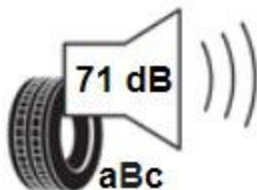

ENERG

MICHELIN

11724

195/55 R15 85V

C1

D

2020/740