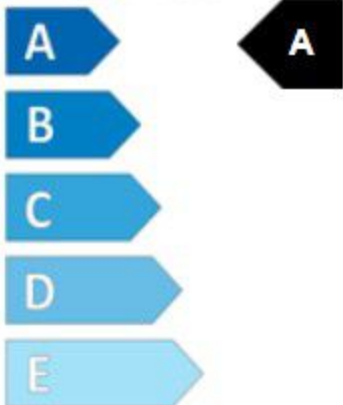

ENERG

MICHELIN

11724

195/55 R15 85V

C1

D

2020/740